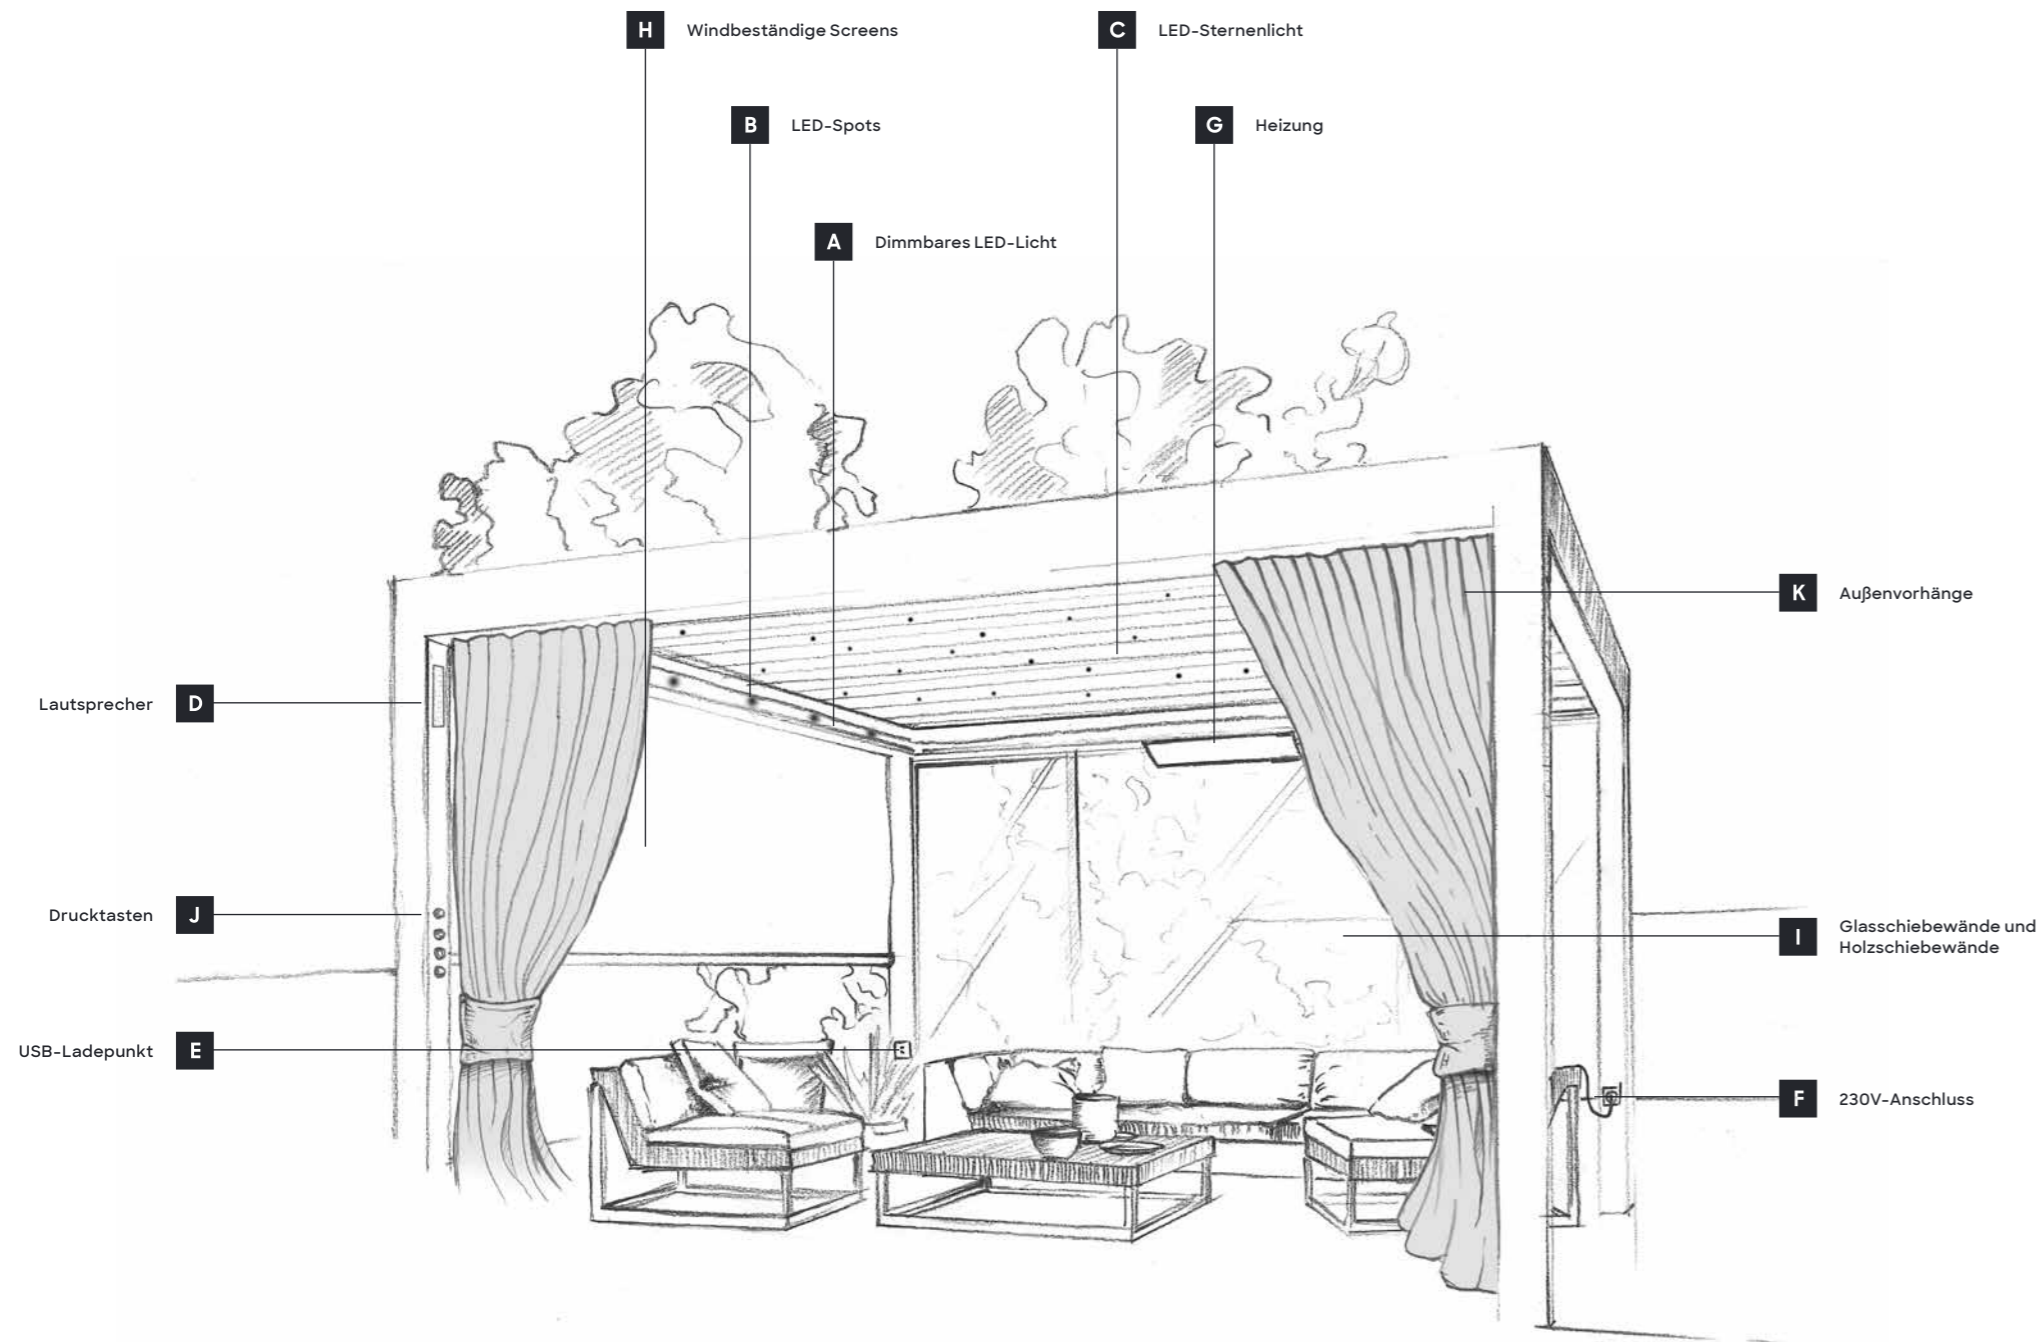

Einsatzbereich

SO! Refreshing

	SO! Cosy	SO! Chic	SO! Star
Classic-Lamellen	✓	✓	✓
Winddichte Climate-Lamellen	○	○	○
Winddichte und schalldämmende Climate-Lamellen	○	○	○
Lamellen mit Holzveredelung	○	○	○

SO! Smart

Standardmotorisierung	✓	✓	✓
Automatische Motorisierung (Solar Tracker)	○	✓	✓
Intelligente patentierte Motorisierung	○	○	✓
Windsensor	○	○	✓
Regen- und Schneensensor	○	✓	✓

SO! Connected

Bedienung mit einer App	✓	✓	✓
Design-Drucktasten J	○	○	✓

SO! Bright + SO! Heaven

Allseitig dimmbare LED-Leiste mit direktem weißem Licht A	○	–	–
Rundum dimmbare LED-Leiste mit direktem weißem Licht + einstellbarem Kalt-Warm-Ton A	○	✓	✓
Allseitig dimmbare LED-Leiste mit indirektem RGB-Licht	○	○	○
Dimmbare Spots in Rahmenprofil B	○	○	○
Dimmbares LED-Sternenlicht C	○	○	✓
Dimmbare Spots in den Lamellen	○	○	○

SO! Music

Bluetooth-Soundsystem mit 2 eingebauten Lautsprechern D	○	✓	–
Bluetooth-Soundsystem mit 4 eingebauten Lautsprechern D	○	○	✓

SO! Easy

USB-Ladepunkt E und 230V-Anschluss F	○	1 stück	2 stück
Infrarotheizung G	○	○	○
Projektorhalterung und Projektionschirm	○	○	○

SO! Sheltered (nicht isolierende Umgebungswände)

SolFix Einbau-Screens H	○	○	○
Außenvorhänge K	○	○	○
Glasschiebewände mit oder ohne Stahloptik-Profilen (10 mm) I	○	○	○
Ambiente-Lamellenwand mit oder ohne Motor / mit oder ohne Holzoptik	○	○	○
Verso-TEX-Schiebewände mit doppeltem Screen-Tuch	○	○	○
Holzschiebewände mit Screen-Tuch	○	○	○
Perspective Glaswand	○	○	○

Maximalabmessungen	L6000 x W4500 x H3000 oder L6400 x W4000 x H3000	L6000 x W4500 x H3000 oder L6400 x W4000 x H3000	L6000 x W4500 x H3000 oder L6400 x W4000 x H3000

✓ im Pack inbegriffen ○ optional – nicht möglich