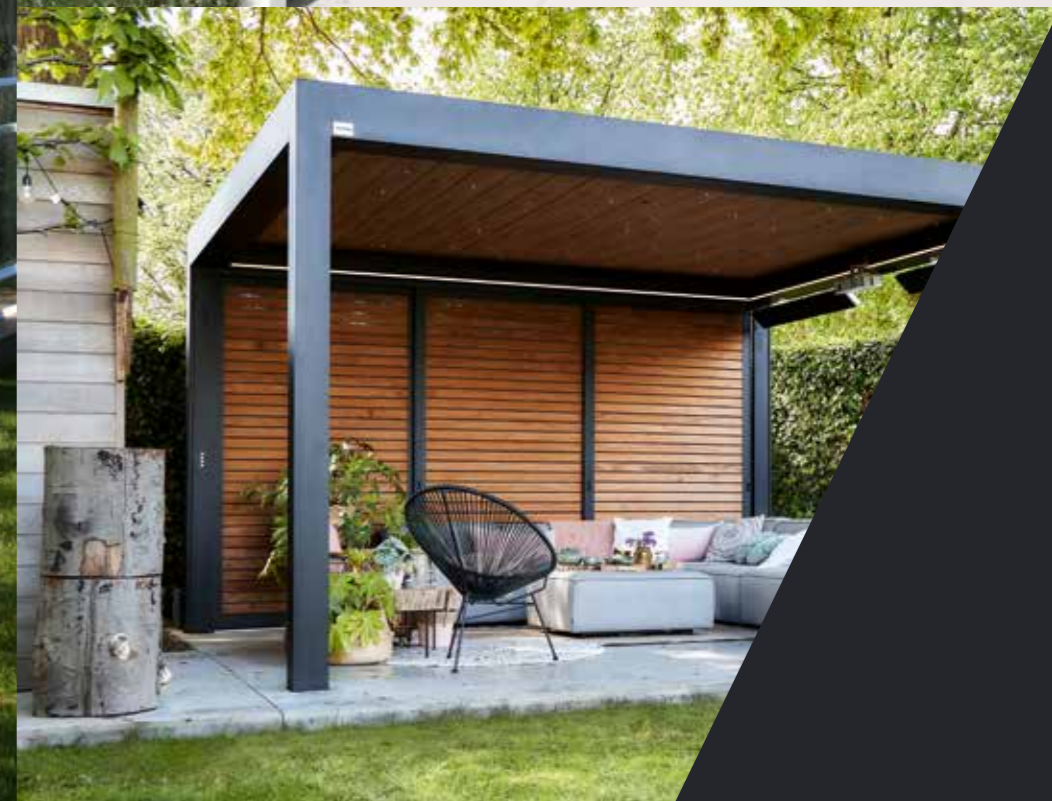

Die Pergola SO! bringt die Menschen zusammen. Sie ist ein Ort, der Ihnen immer zur Verfügung steht. Egal für welche Stimmung oder Gelegenheit. Sie erleben hier zusammen mit Ihrer Familie und Freunden die schönsten Momente. Unzählige Erinnerungen von unschätzbarem Wert.

Neuer Lebensraum zwischen Pergola und Veranda

Lernen Sie „Peranda“ kennen, ein hybrides Konzept, bei dem Sie alle Vorteile einer echten Veranda genießen, ohne die Überhitzung und den Treibhauseffekt. Kippen Sie die Lamellen, und die heiße Luft weicht einer kühlenden Brise. So können Sie Ihren Wohnbereich auch im Sommer weiter genießen. Ergänzen Sie Ihre Peranda mit unseren isolierenden Glaswänden für zusätzliche Wärme- und Schalldämmung. Entdecken Sie diese auf Seite 44.

01. Classic-Lamellen

Die wasserdichte Lamelle mit Sonnenschutz.

02. Climate-Lamellen

Die schalldämmende Lamelle, die sowohl wasser- als auch winddicht ist.

SO! Sheltered

Design-Seitenwände

Entdecken Sie unsere große Auswahl an Seitenwänden für Ihren persönlichen Winsol-Außenbereich. Schlicht und modern, romantisch, ländlich oder sogar industriell... Design-Seitenwände schmücken Ihre Pergola in jedem Stil, sodass sie immer zu Ihrem Haus passt. Genießen Sie den Aufenthalt im Freien länger, und zwar geschützt vor Sonne, Regen, Wind und Kälte.