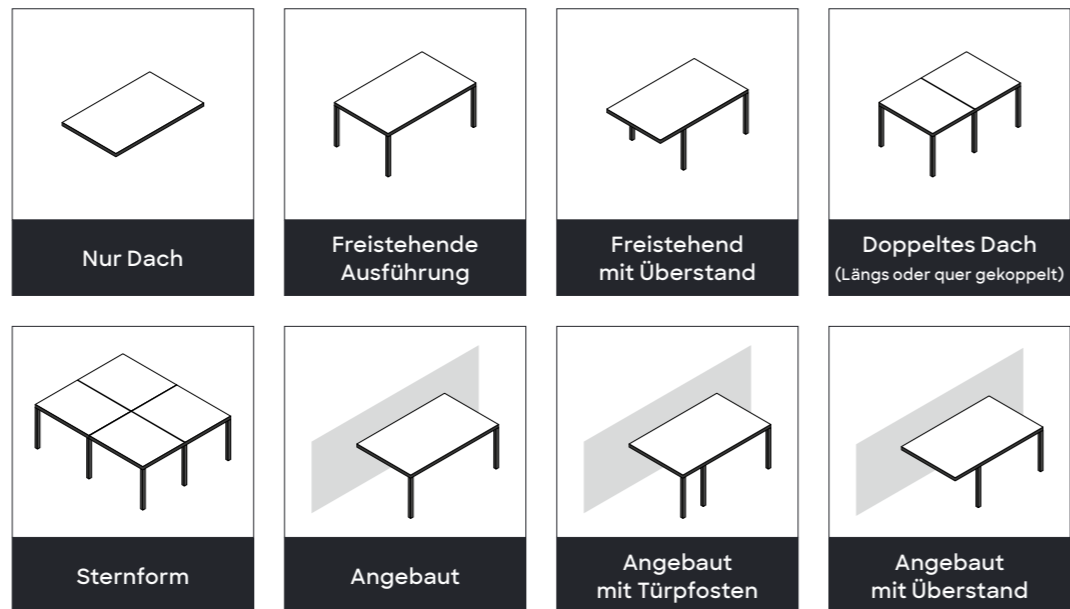

SO! Flexible

„Die Pergola SO! fügt sich nahtlos in Ihr Haus ein.“

Sie möchten das Leben im Freien das ganze Jahr über genießen? Oder möchten Sie mehr Komfort auf Ihrer Terrasse? Welche Grundfläche oder Form Ihre Terrasse auch immer hat: Die Pergola SO! hat für jede Frage die passende Antwort.

Auch Kombinationen sind möglich. Die verschiedenen SO!-Module können nahtlos aneinandergesetzt werden. So entsteht eine personalisierte Pergola ganz nach Ihren Wünschen.