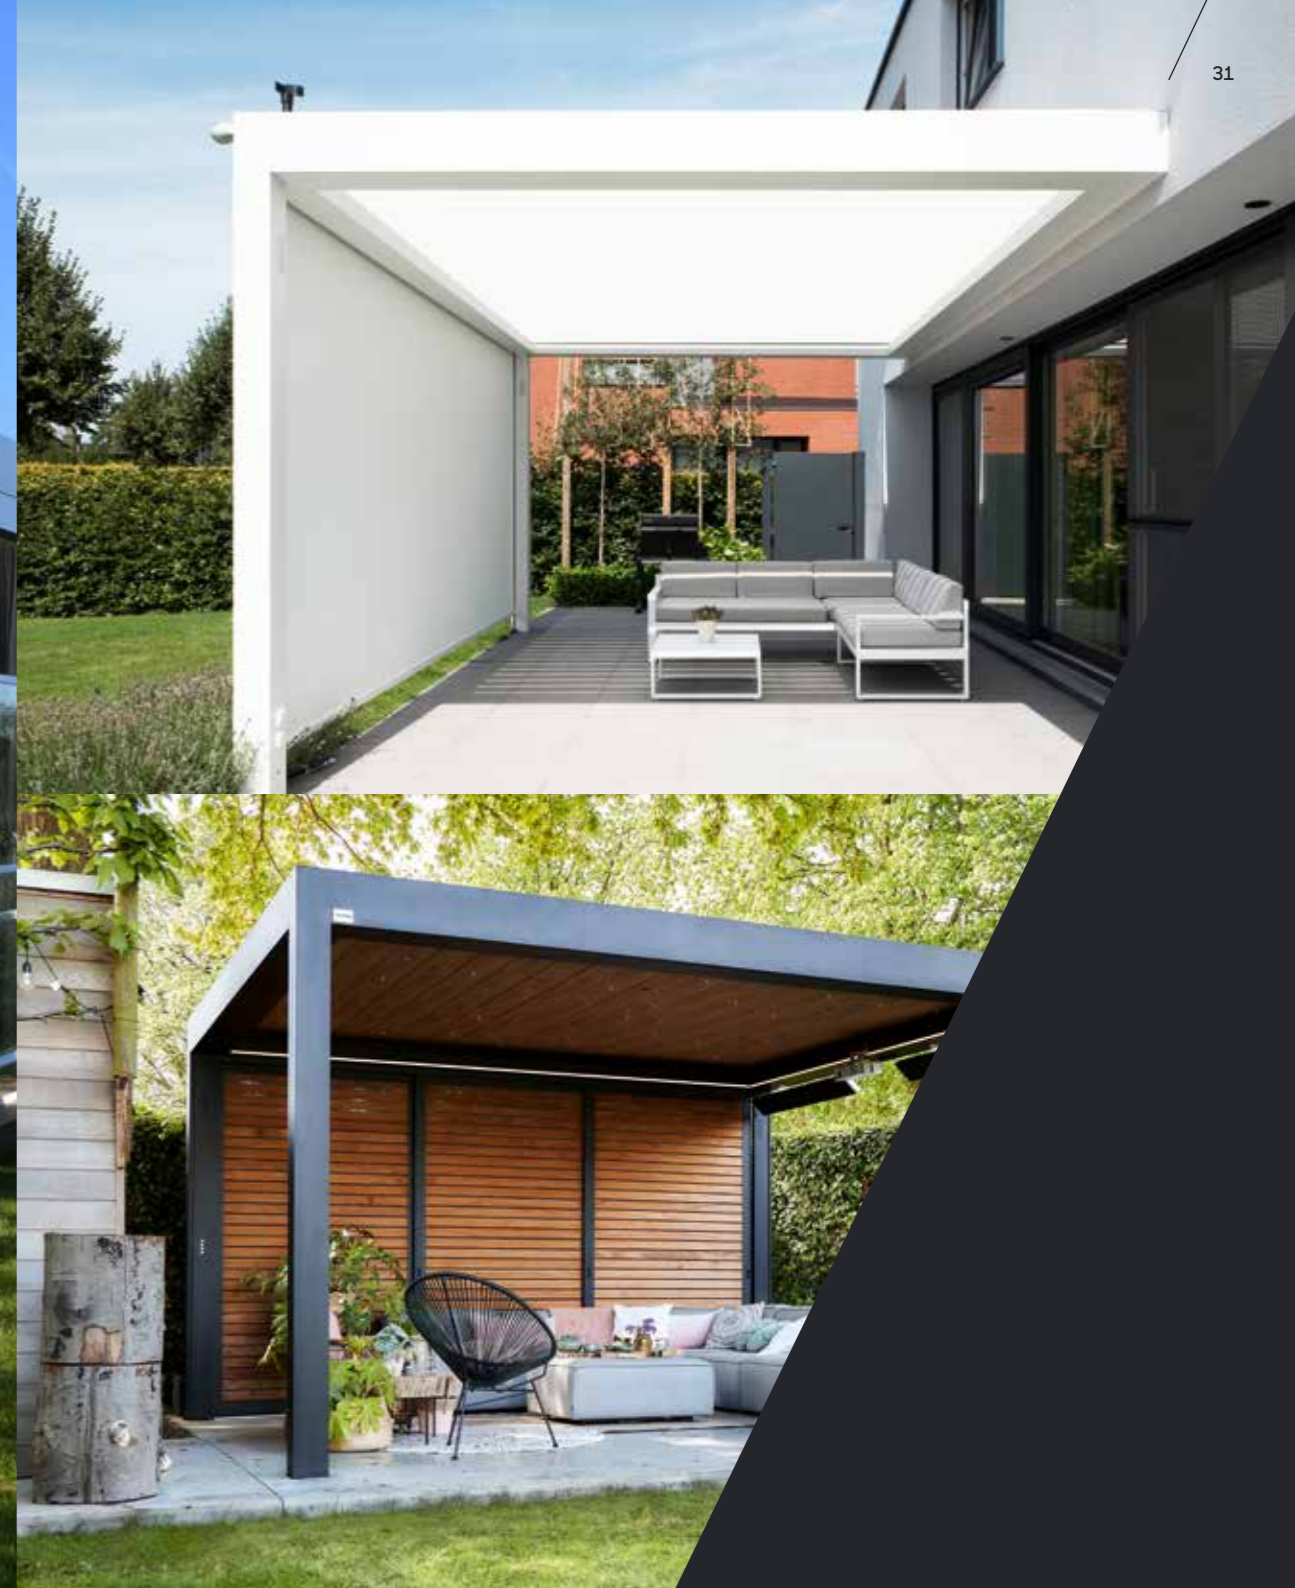

Die Pergola SO! bringt die Menschen zusammen. Sie ist ein Ort, der Ihnen immer zur Verfügung steht. Egal für welche Stimmung oder Gelegenheit. Sie erleben hier zusammen mit Ihrer Familie und Freunden die schönsten Momente. Unzählige Erinnerungen von unschätzbarem Wert.

Neuer Lebensraum zwischen Pergola und Veranda

Lernen Sie „Peranda“ kennen, ein hybrides Konzept, bei dem Sie alle Vorteile einer echten Veranda genießen, ohne die Überhitzung und den Treibhauseffekt. Kippen Sie die Lamellen, und die heiße Luft weicht einer kühlenden Brise. So können Sie Ihren Wohnbereich auch im Sommer weiter genießen. Ergänzen Sie Ihre Peranda mit unseren isolierenden Glaswänden für zusätzliche Wärme- und Schalldämmung. Entdecken Sie diese auf Seite 44.

01. Classic-Lamellen

Die wasserdichte Lamelle mit Sonnenschutz.

02. Climate-Lamellen

Die schalldämmende Lamelle, die sowohl wasser- als auch winddicht ist.

SO! Sheltered

Design-Seitenwände

Entdecken Sie unsere große Auswahl an Seitenwänden für Ihren persönlichen Winsol-Außenbereich. Schlicht und modern, romantisch, ländlich oder sogar industriell... Design-Seitenwände schmücken Ihre Pergola in jedem Stil, sodass sie immer zu Ihrem Haus passt. Genießen Sie den Aufenthalt im Freien länger, und zwar geschützt vor Sonne, Regen, Wind und Kälte.

Glasschiebewände

Glasschiebewände im Stahl-Look

Design Ambiente-Lamellenwand

Die Ambiente-Wand mit vertikalen Lamellen zeichnet sich durch ein modernes und schlichtes Design aus, das sie zu einer echten „Feature Wall“ unter Ihrer Pergola SO macht! Öffnen und schließen Sie die Lamellen manuell oder automatisch, um mehr oder weniger Belüftung und Privatsphäre zu schaffen.