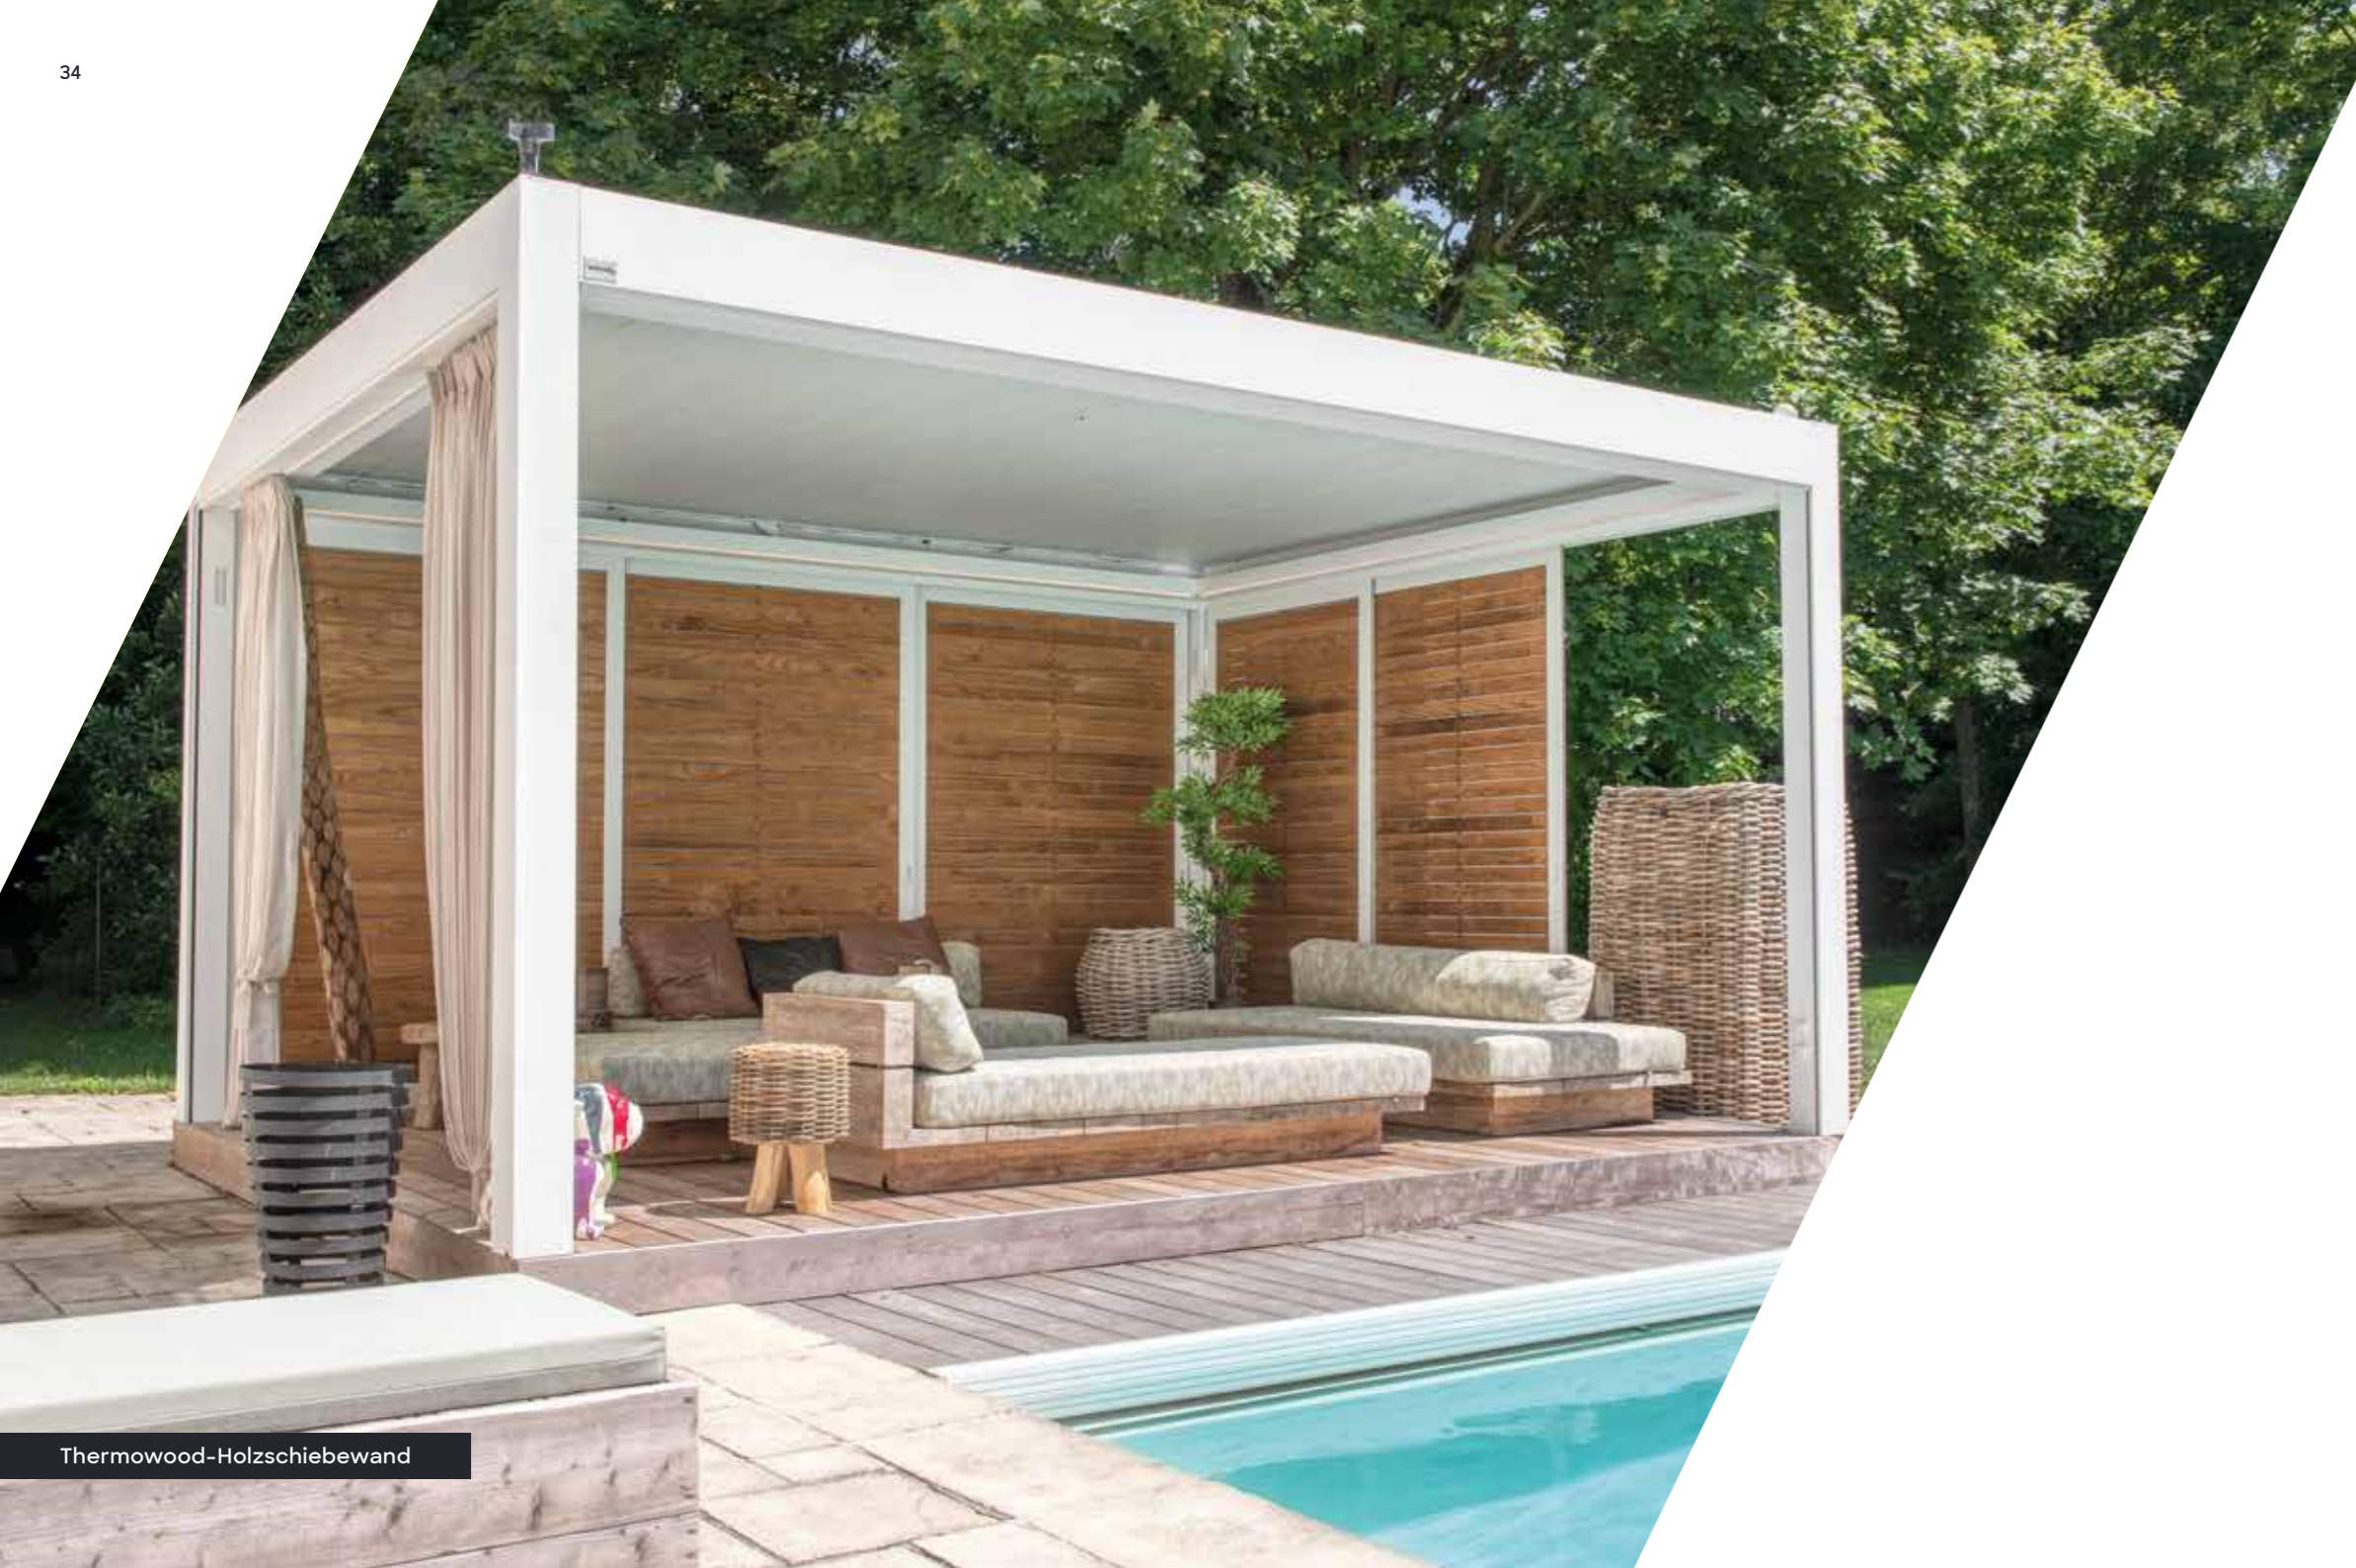

Thermowood-Holzschiebewand