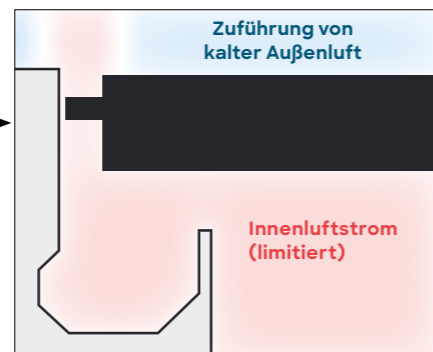

01. Classic-Lamellen

Die wasserdichte Lamelle mit Sonnenschutz.