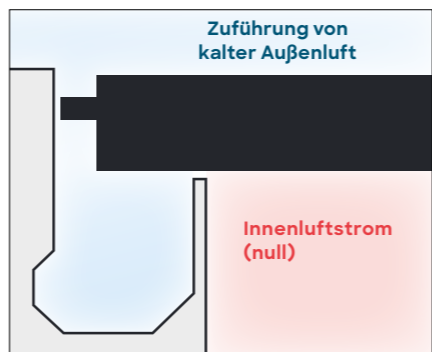

02. Climate-Lamellen

Die schalldämmende Lamelle, die sowohl wasser- als auch winddicht ist.